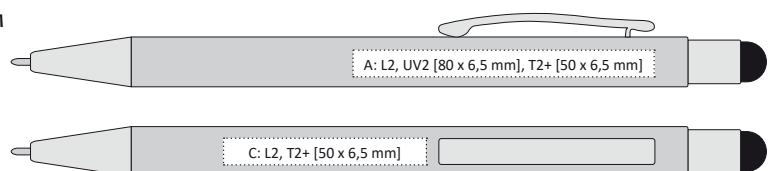

Write
& TOUCH

NEW

ROGET^{SOFT}

SOFT TOUCH

semi
Gel

ROGET SOFT | 1212858 | 19,90 Kč | 0,83 €

KOVOVÁ PROPISKA S POGUMOVANÝM POVRCHEM A BAREVNÝM TOUCH KONCEM

143 x 10 mm

hliník

L2 [šedý] A, B, C, G

UV2 A, B

X20 – semigel s mikrohrotem 0,5 mm