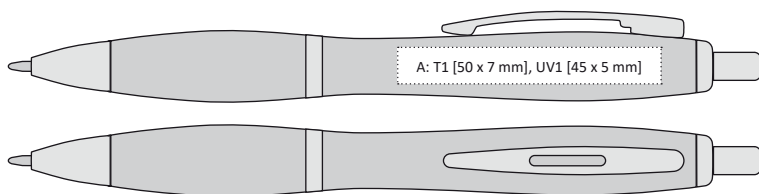

*ULTA | 1100237 | 6,20 Kč | 0,26 €

PLASTOVÁ PROPISKA SE STŘÍBRNÝMI DOPLŇKY, TRANSPARENTNÍM TĚLEM
A POGUMOVANÝM ÚCHOPEM

141 x 13 mm

T1 A, B, G

UV1 A, B

velkoobsahová

OSTA

52