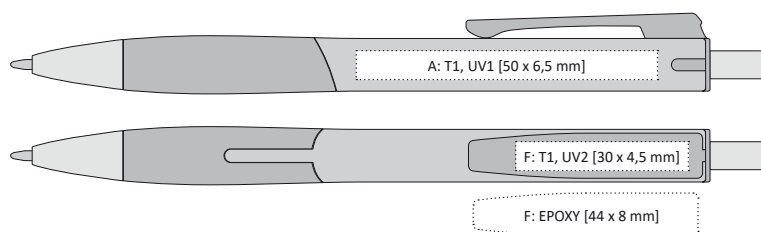

CHANEL

CHANEL | 1130640 | 10,90 Kč | 0,45 €

PLASTOVÁ PROPISKA S ČERNÝMI DOPLŇKY A CHROMOVOU ŠPIČKOU

145 x 10 mm

T1 A, B, F, G

UV1 A, B | UV2 F

epoxy: F | minimální odběr 100 ks

X-20 [110 mm]