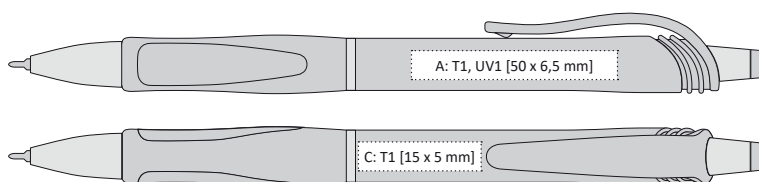

save the nature

VENDI
STRANA 25

SALA | 1180112 | 8,90 Kč | 0,37 €

PLASTOVÁ PROPISKA S BAREVNÝM TĚLEM

142 x 11 mm

T1 A, B, C, G

UV1 A, B

X-20 s mikrohrotem 0,5mm