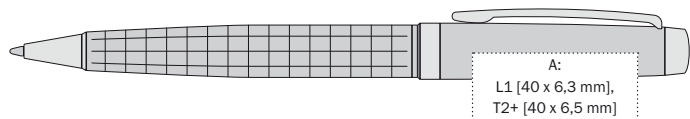

RP: keramická, kov

TRAMONTO BP | 1206760 | 145 Kč | 6,04 €

ELEGANTNÍ KOVOVÁ PROPISKA SE ZLATÝMI DOPLŇKY

140 x 10 mm mosaz

L1 [zlato-hnědý] A

T2+ [max. 2 barvy] A

BP: velkoobsahová, kov

A:
L1 [40 x 6,3 mm],
T2+ [40 x 6,5 mm]