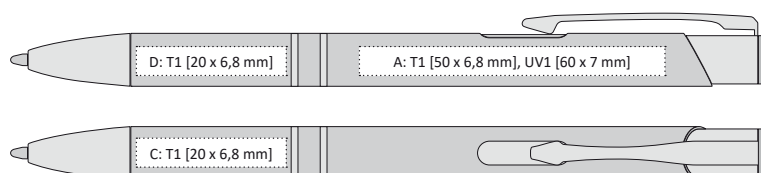

OIRA

save the nature

99 10 17 24 27 48 42 52 58 80 85 91

OIRA | 1101310 | 9,50 Kč | 0,40 €

PLASTOVÁ PROPISKA S KOVOVÝMI DOPLŇKY

138 x 10 mm

T1 A, B, C, D, E, G

UV1 A, B

velkoobsahová