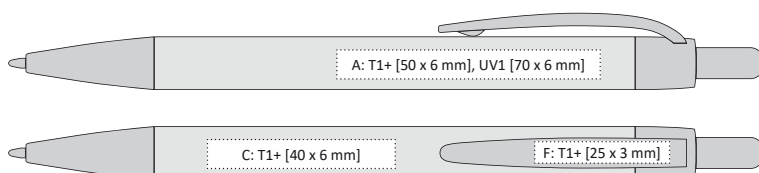

VIRON METALIC

RECYKLOVANÝ PAPÍR

VIRON METALIC | 1117956 | 6,50 Kč | 0,27 €

PROPISKA Z RECYKLOVANÉHO PAPÍRU S BAREVNÝMI DOPLŇKY

recyklovaný papír, plast

140 x 10 mm

T1+ A, B, C, F, G

UV1 A, B

X-20 [103 mm]