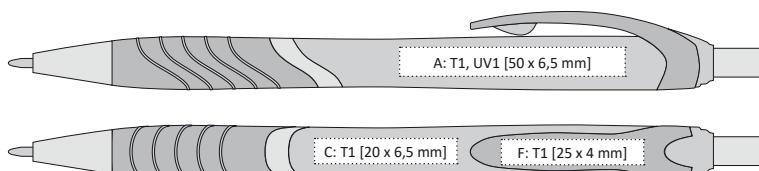

PLASTOVÁ PROPISKA S BAREVNÝM TĚLEM A GUMOVÝM ÚCHOPEM

- 141 x 10 mm
- T1 A, B, C, F, G
- UV1 A, B
- X-20 

TEMPO

10

22

44

54

80