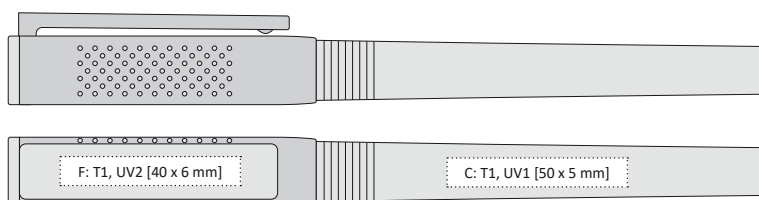

GELOVÁ PROPISKA S VÍČKEM

140 x 13 mm

T1 C, F

UV1 C

UV2 F

gelová velkokapacitní

FIBIA GEL

Gel