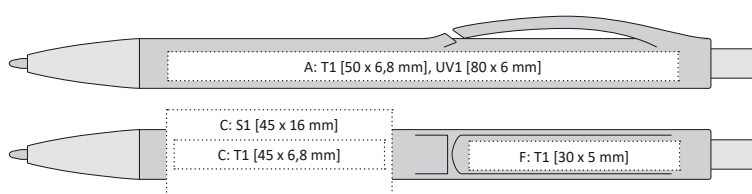

LINEA | 1110560 | 10,90 Kč | 0,45 €

PLASTOVÁ PROPISKA S CHROMOVÝMI DOPLŇKY

142 x 11 mm

T1 A, B, C, D, F, G

UV1 A, B

S1 C

velkoobsahová