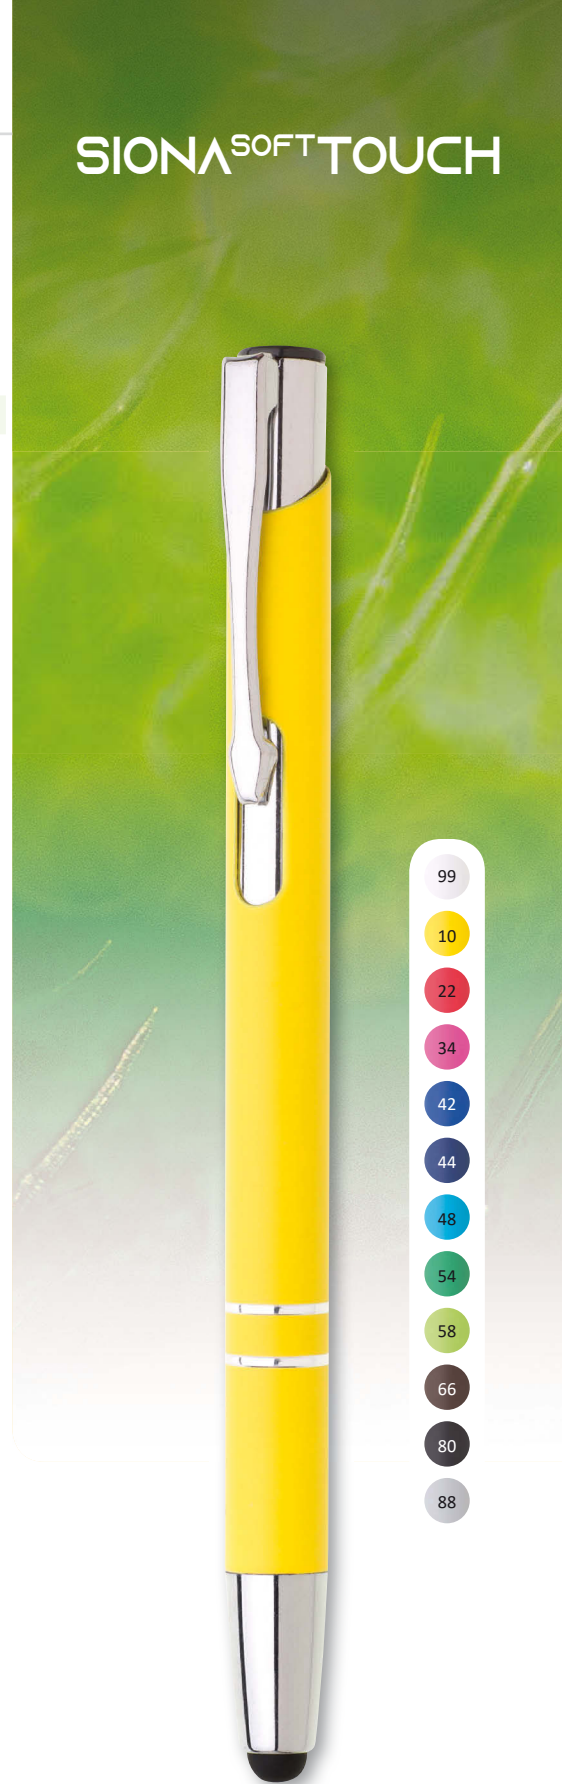

SIONA^{SOFT} TOUCH

ASOFT

- 99
- 10
- 22
- 34
- 42
- 44
- 48
- 54
- 58
- 66
- 80
- 88

SIONA^{SOFT} TOUCH

VŠECHNY BARVY SIONA SOFT JSOU NA VYŽÁDÁNÍ TAKÉ VE VARIANTĚ SIONA SOFT TOUCH.

SIONA SOFT TOUCH | 1210695-T | 16,90 Kč | 0,70 €