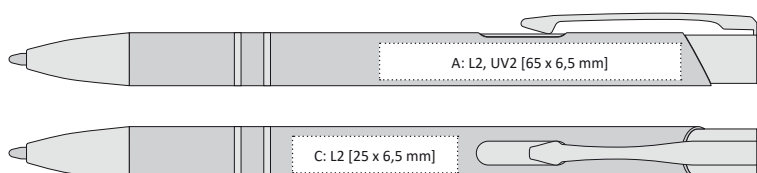

ALBA TOUCH | 1201316-T | 15,20 Kč | 0,63 €

SIONA SOFT

KUP VÍCE
PLAŤ MÉNĚ

SIONA SOFT | 1210690 | 14,90 Kč | 0,61 €

od 500 ks 14,50 Kč/ks | 0,59 €

KOVOVÁ PROPISKA S POGUMOVANÝM POVRCHEM

- 137 x 10 mm
- hliník
- L2 [šedý] A, B, C, G
- UV2 A, B
- velkoobsahová 