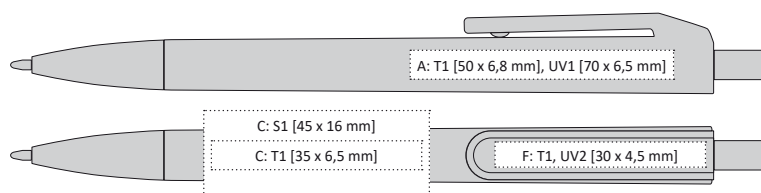

NEON

BIGGER
BOLDER 180°
BETTER PRINT

LONDI | 1100340 | 11,90 Kč | 0,50 €

PLASTOVÁ PROPISKA V NEONOVÝCH BARVÁCH

- 140 x 11 mm
- T1 A, B, C, F, G
- UV1 A, B
- UV2 F
- S1 C

velkoobsahová

80

12