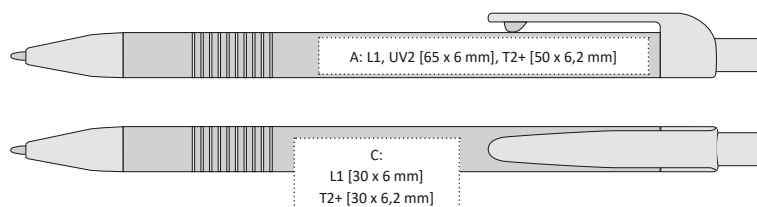

27

32

39

LAURIA | 1210200 | 14,90 Kč | 0,62 €

KOVOVÁ PROPISKA S LESKLÝM POVRCHEM A OZDOBNÝMI PROUŽKY

- 140 x 9 mm
- hliník
- L1 [stříbrný] A, B, C, G
- T2+ [max. 2 barvy] A, B, C, G
- UV2 A, B
- X-20

Evergreen