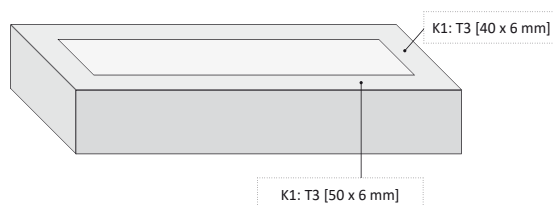

VALLI FP PLUS | 1402091 | 140 Kč | 5,80 €

ELEGANTNÍ KOVOVÉ PLNICÍ PERO V DÁRKOVÉ KRABÍČCE

- papír, samet, PVC
- 175 x 50 x 23 mm
- T3 K1
- 1/25

PLNICÍ PERO

- 133 x 12 mm
- ocel
- L1 [zláto-šedý] A, B, C, D, E, G
  T2+ [max. 2 barvy] A, B, C, D, E, G
- inkoust