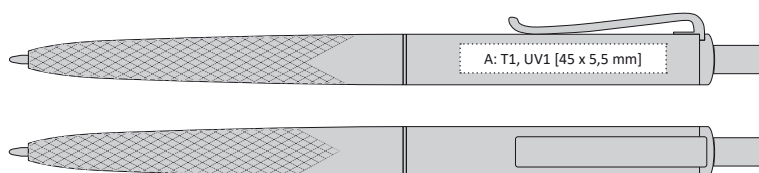

PROVEN SOFT

SOFT TOUCH

PROVEN SOFT | 1159290 | 7,90 Kč | 0,33 €

PLASTOVÁ PROPISKA, SPODNÍ PROFILOVANÁ ČÁST SOFT MATERIÁL

142 x 9 mm

T1 A, B, G

UV1 A, B

X-20