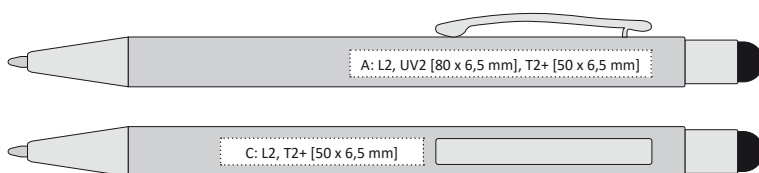

Write
& TOUCH

SOFT TOUCH

GRATTA SOFT

semi
Gel

NÁPLŇ NA DOTAZ

MAGIC
laser

NEW
TYPE

GRATTA SOFT | 1212851 | 19,90 Kč | 0,83 €

KOVOVÁ PROPISKA S BAREVNÝM LASEREM V BARVĚ TOUCH KONCE

- ☒ 143 x 10 mm
- ☒ hliník
- ☒ L2 [barevný lesklý] ☒ A, B, C, G
- ☒ T2+ [max. 2 barvy] ☒ A, B, C, G
- ☒ UV2 ☒ A, B
- ☒ velkoobsahová