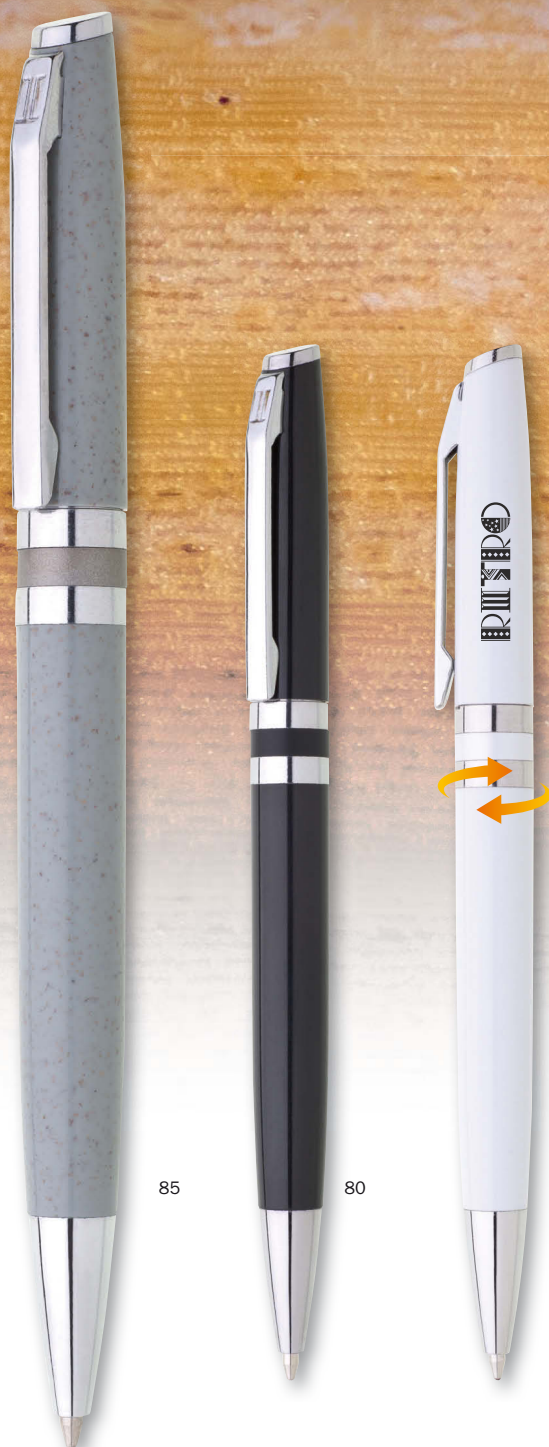

velkoobsahová

AGIO

69

20

40

50

RITRO

85