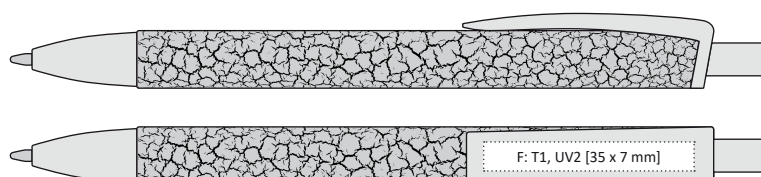

SINAY | 1175000 | 9,90 Kč | 0,41 €

PLASTOVÁ PROPISKA S EFEKTEM ROZPRASKANÉHO POVRCHU

140 x 11 mm

T1 F

UV2 F

velkoobsahová