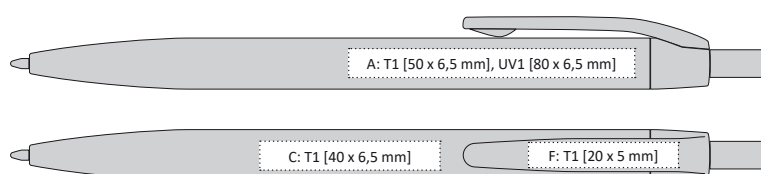

LORE

10

15

22

42

48

52

80

*LORE | 1155395 | 3,70 Kč | 0,15 €

CELOBAREVNÁ PLASTOVÁ PROPISKA

138 x 10 mm

T1 A, B, C, F, G

UV1 A, B

X-20 [115 mm]