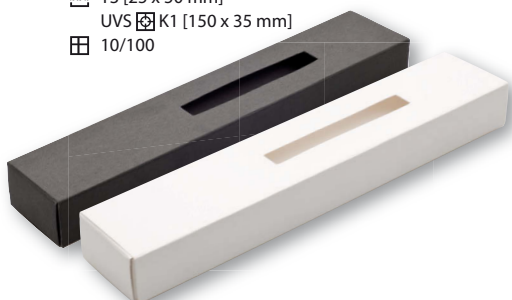

NEW

PORE I | 2214010 | 15 Kč | 0,63 €

DÁRKOVÁ KRABÍČKA NA JEDNU PROPISKU

- 168 x 40 x 18 mm
- papír
- T3 [25 x 50 mm]
- UVS K1 [150 x 35 mm]
- 10/100