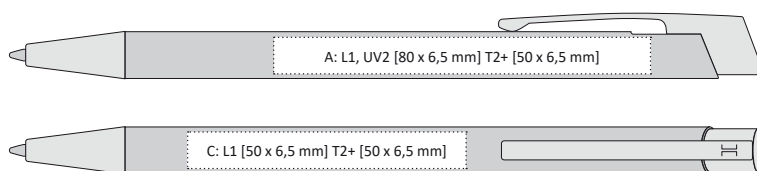

KOVOVÁ PROPISKA S JEMNĚ RÝHOVANÝM POVRCHEM

- 144 x 10 mm
- hliník
- L1 [stříbrný] A, B, C, G
  T2+ [max. 2 barvy] A, B, C, G
  UV2 A, B
- X-20