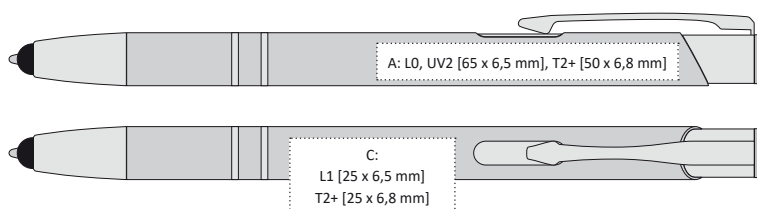

KOVOVÁ PROPISKA S LESKLÝM POVRCHEM A TOUCH KONCEM

-  140 x 10 mm
-  hliník
-  L0 [stříbrný]  A, B
-  L1 [stříbrný]  C, G
-  T2+ [max. 2 barvy]  A, B, C, G
-  UV2  A, B
-  velkoobsahová 

LOBIA TOUCH

off

on