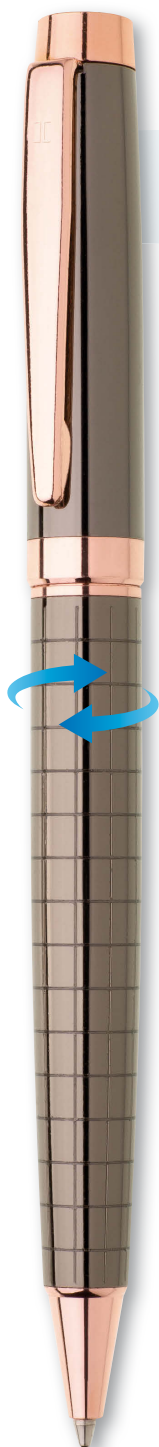

TRAMONTO

MILANO SET

STRANA 114

BP

85

85

RP

PRUŽNÝ KLIP