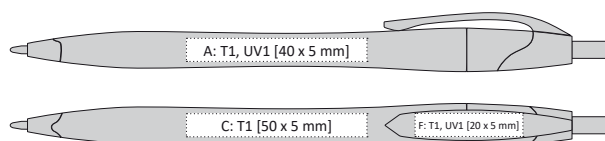

velkoobsahová

JESI

EASO^{DARK}

EASO DARK | 1115365 | 4,90 Kč | 0,20 €

CELOBAREVNÁ TENKÁ PLASTOVÁ PROPISKA

- 147 x 10 mm
- T1 A, B, C, F, G
- UV1 A, B, F
- X-20

ROTATE

ROTATE | 1150310 | 5,20 Kč | 0,22 €