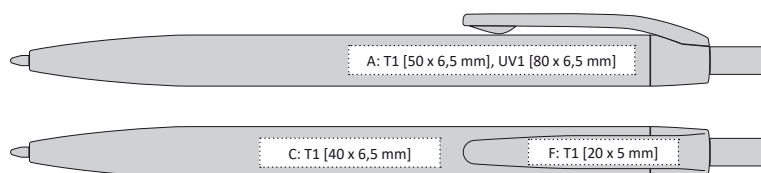

LIDO

*LIDO | 1155390 | 3,70 Kč | 0,15 €

PLASTOVÁ PROPISKA S BAREVNÝM KLIPEM

138 x 10 mm

T1 A, B, C, F, G

UV1 A, B

X-20 [115 mm]