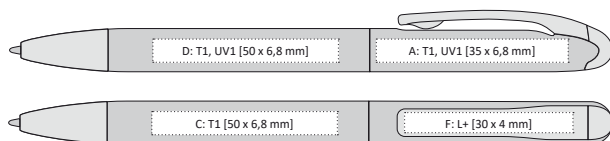

- 140 x 11 mm
- T1 A, B, C, D, E, G
- L+ [šedo-hnědý] F
- UV1 A, B, D, E
- X-20

PLASTOVÁ OTOČNÁ PROPISKA SE STŘÍBRNÝM KLIPEM

- 144 x 10 mm
- T1 A, B, C, D, E, G
- UV1 A, B, D, E
- X-20

40

SINAY

SINAY | 1175000 | 9,90 Kč | 0,41 €