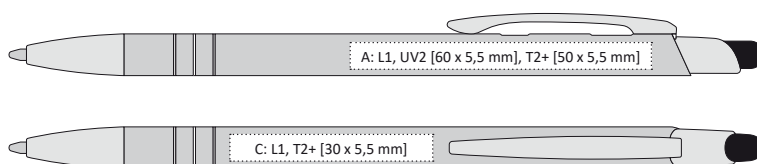

SOTTI TOUCH

SOTTI
STRANA 97

SOTTI TOUCH | 1211801 | 16,90 Kč | 0,70 €

TENKÁ KOVOVÁ PROPISKA S TOUCH KONCEM

- ☐ 146 x 8 mm
- ☐ hliník
- ☐ L1 [stříbrný] ☐ A, B, C, G
- ☐ T2+ [max. 2 barvy] ☐ A, B, C, G
- ☐ UV2 ☐ A, B
- ☐ X-20 (95 mm)