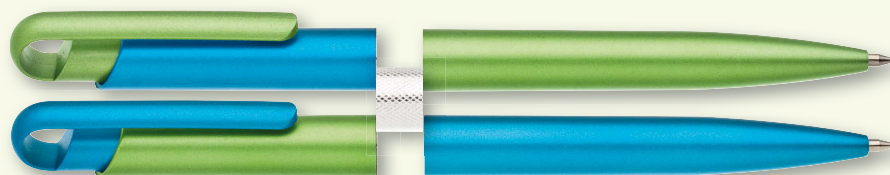

PLASTOVÁ PROPISKA S EFEKTEM ROZPRASKANÉHO POVRCHU

140 x 11 mm

T1 F

UV2 F

velkoobsahová

FIROL

FIROL COMBINATION

66x2