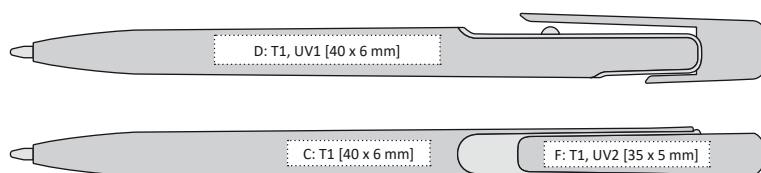

PLASTOVÁ PROPISKA S METALICKÝM POVRCHEM

- ☒ 139 x 10 mm
- ☒ T1 ☐ C, D, E, F
- UV1 ☐ D, E
- UV2 ☐ F

☒ velkoobsahová