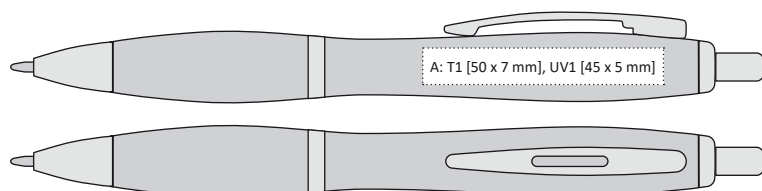

JESI

*JESI | 1100234 | 6,20 Kč | 0,26 €

PLASTOVÁ PROPISKA S BAREVNÝM POGUMOVANÝM ÚCHOPEM A BÍLÝM TĚLEM

141 x 13 mm

T1 A, B, G

UV1 A, B

velkoobsahová