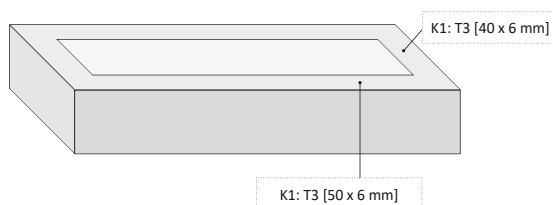

DUKE

GINALI BLACK PLUS | 1203090 | 129 Kč | 5,40 €
GINALI GREY PLUS | 1203095 | 129 Kč | 5,40 €

KOVOVÁ PROPISKA V DÁRKOVÉ KRABÍČCE
S PRŮHLEDNÝM OKÉNKEM

- papír, samet, PVC
- 175 x 50 x 23 mm
- T3 K1
- 1/25

PROPISKA

- 136 x 11 mm
- mosaz
- L2 [barevný lesklý dle doplňků] A, B, C, D, E, G
  T2+ A, B, C, D, E, G | UV2 A, B, D, E