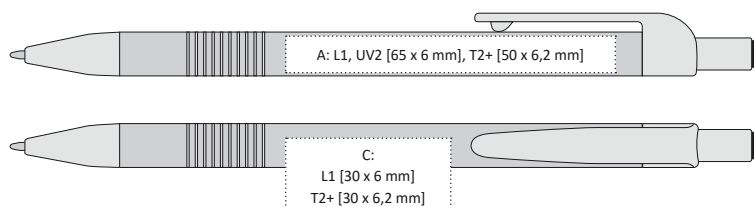

KOVOVÁ PROPISKA S LESKLÝM POVRCHEM A TOUCH KONCEM

- 143 x 9 mm
- hliník
- L1 [stříbrný] A, B, C, G
- T2+ [max. 2 barvy] A, B, C, G
- UV2 A, B
- X-20

RIVET

DORIO^{SOFT}

RIVET SET

STRANA 115

85

SOFT TOUCH