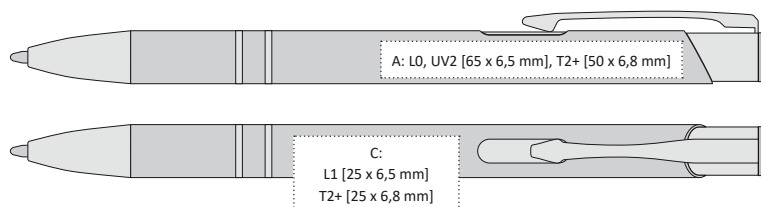

UV2 A, B

X20 – semigel s mikrohrotem 0,5 mm

ORIN

KUP VÍCE
PLAŤ MÉNĚ

*ORIN | 1201313

13,30 – 11,90 Kč | 0,52 – 0,47 € v závislosti na množství

KOVOVÁ PROPISKA S LESKLÝM POVRCHEM

- 137 x 10 mm
- hliník
- L0 [stříbrný] A, B
- L1 [stříbrný] C, G
- T2+ [max. 2 barvy] A, B, C, G
- UV2 A, B
- velkoobsahová