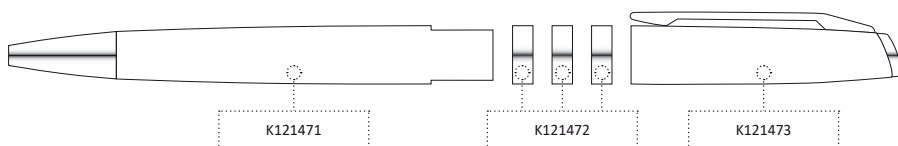

REPUBLICA FREESTYLE

Navržena a patentována pro značku Gabrielis.
Ideální na **libovolné kombinace barev**,
vhodné pro spolek, klub, produkt, firmu, obec, stát...

REPUBLICA SK | 1121475 | 11,90 Kč | 0,50 €

BÍLÁ OTOČNÁ PROPISKA S TRIKOLÓROU A TISKEM NÁRODNÍHO ZNAKU

- 140 x 11 mm
- T1 A, B, C, D, E, G
- UV1 A, B, D, E
- velkoobsahová

REPUBLICA FREESTYLE | 1121400 | 17,90 Kč | 0,75 €

PROPISKA V KOMBINACI BAREV
MINIMÁLNÍ ODBĚR 100 KS