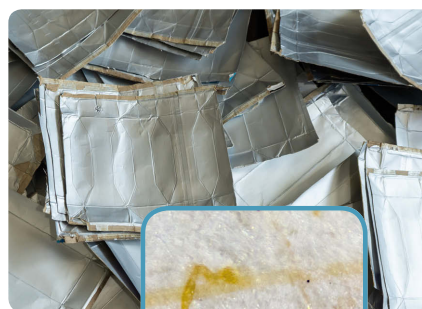

BOTTLI

RPET
RECYKLAČNÍ
CYKLUS

RECYKLOVANÁ KŮŽE

Recyklovaná kůže se vyrábí rozemletím zbytků při výrobě kůže a odřezků z výroby kožených výrobků. Tato hmota se spojí latexovou směsí a dále se válcuje a lisuje. Používá se na povrchy dárkových propisek i zápisníků.

MARES

RECYKLOVANÝ PAPIR

Při výrobě recyklovaného papíru se zpracovává již vytříděný použitý papír a část nové buničiny z odpadového dřeva. Materiál je lehký, pevný s charakteristickou hnědavou barvou. Z recyklovaného papíru se vyrábí těla propisek, desky zápisníků i dárkové obaly.

CARTI | PERTI | VIRON METALIC

RECYKLOVANÁ NEREZOVÁ OCEL

Ocel je unikátní materiál, který lze opakovaně recyklovat, aniž by ztratil své vlastnosti. Je to světově nejvíce recyklovaný materiál. Použití recyklované oceli se tedy nabízí i v reklamním průmyslu pro výrobu propisek.

REATINO

RECYKLOVANÉ OBALY OD MLÉKA

Použité kartony jsou rozděleny na jednotlivé vrstvy, oddělená papírová část je rozdrčena na vlákna a použita na výrobu nového papíru. Výsledný papír není zářivě bílý a právě to vtiskuje produktům z něj originalitu.