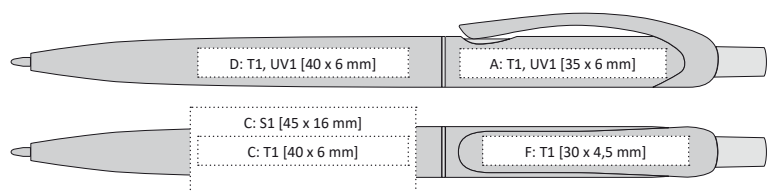

BRILA | 1186170 | 10,50 Kč | 0,44 €

PLASTOVÁ PROPISKA S METALICKÝM POVRCHEM

140 x 11 mm

T1 A, B, C, D, E, F, G

UV1 A, B, D, E

S1 C

X-20