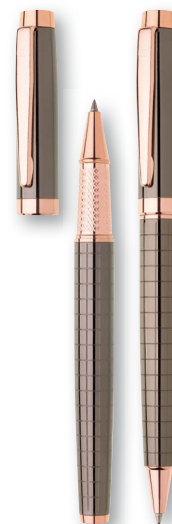

MILANO SET

MILANO

STRANA 111

85

MILANO SET | 1956381 | 450 Kč | 18,90 €

DÁRKOVÝ SET S PROPISKOU A ROLLEREM V ŠEDÉ KRABIČCE

- imitace kůže + vnitřní samet
- 165 x 68 x 30 mm
- T3 K1
- UVS K1
- 10/100

PROPISKA A ROLLER V SADĚ

- 135 x 12 mm
- mosaz
- L1 [šedo-hnědý] A, B
- T2+ [max. 2 barvy] A, B

OLIVETA LUX SET

MIKROTUŽKA V SADĚ

91

OLIVETA LUX SET | 1906685 | 199 Kč | 8,10 €

DÁRKOVÝ SET S PROPISKOU A MIKROTUŽKOU V KRABIČCE

- imitace kůže + vnitřní samet
- 165 x 65 x 30 mm
- L2 K1
- T2 K1
- UVS K1
- 10/100

PROPISKA A MIKROTUŽKA V SADĚ

- 134 x 11 mm
- kov, stainless steel
- L1 [hnědo-šedý] A, B, C, D, E, G (40 x 6,5 mm)