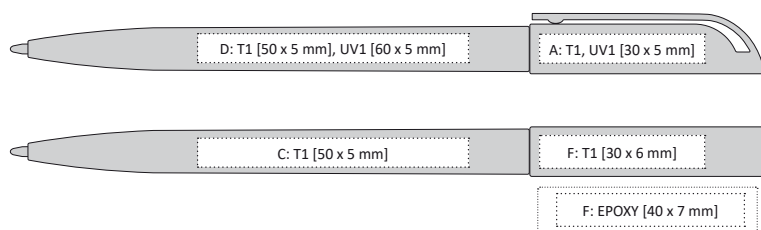

ROTATE

ROTATE | 1150310 | 5,20 Kč | 0,22 €

PLASTOVÁ PROPISKA S OTOČNÝM MECHANISMEM

136 x 9 mm

T1 A, B, C, D, E, F, G

UV1 A, B, D, E

epoxy: F | minimální odběr 100 ks

X-20 [115 mm]