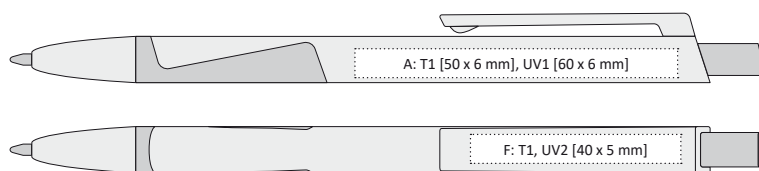

CARRE

Zig-Zag
STYLE

SQUARE

CARRE | 1111290 | 9,50 Kč | 0,40 €

PLASTOVÁ PROPISKA SE ČTVERCOVÝM PROFILEM

140 x 10 mm

T1 A, B, G, F

UV1 A, B

UV2 F

velkoobsahová