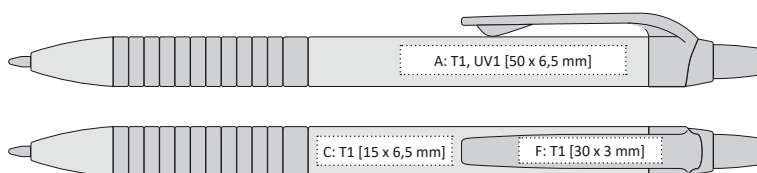

PLASTOVÁ PROPISKA S POGUMOVANÝM ÚCHOPEM
A BAREVNÝMI DOPLŇKY

141 x 10 mm

T1 A, B, C, F, G

UV1 A, B

X-20

HOTE METALIC

HOTEL PEN

HOTE METALIC | 1111575 | 5,90 Kč | 0,25 €