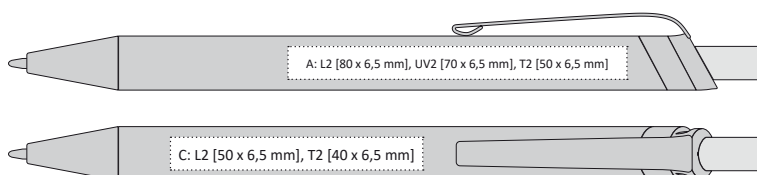

PRESA

[DE]
sign

MAGIC
laser

22

52

92

91

42

PRESA | 1210940 | 20,90 Kč | 0,87 €

KOVOVÁ PROPISKA S BAREVNÝM LASEREM V BARVĚ DOPLŇKU

- 141 x 10 mm
- hliník
- L2 [barevný lesklý dle doplňku] A, B, C, G
- UV2 A, B
- T2 A, B, C, G
- velkoobsahová