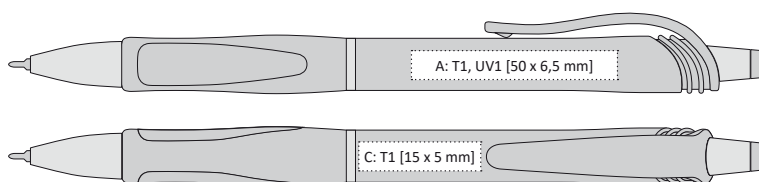

RANE

MIKROHROT

RANE | 1180111 | 8,90 Kč | 0,37 €

PLASTOVÁ PROPISKA S BÍLÝM TĚLEM

142 x 11 mm

T1 A, B, C, G

UV1 A, B

X-20 s mikrohrotem 0,5mm