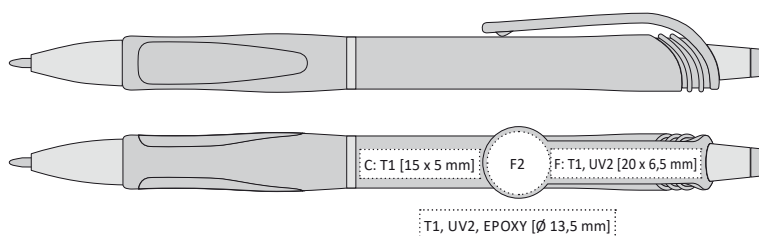

COLO | 1180118 | 9,50 Kč | 0,40 €

PLASTOVÁ PROPISKA S TVAROVANÝM KLIPEM

142 x 11 mm

T1 C, F, F2, G

UV2 F, F2

epoxy: F2 | minimální odběr 100 ks

X-20