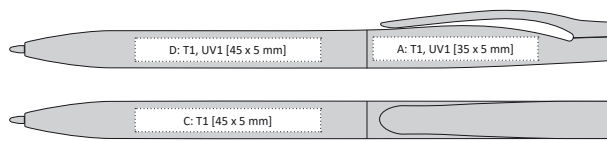

- 140 x 11 mm
- T1 A, B, C, D, E, G
- L+ [šedo-hnědý] F
- UV1 A, B, D, E
- X-20

PLASTOVÁ OTOČNÁ PROPISKA SE STŘÍBRNÝM KLIPEM

- 144 x 10 mm
- T1 A, B, C, D, E, G
- UV1 A, B, D, E
- X-20

40

SINAY

SINAY | 1175000 | 9,90 Kč | 0,41 €