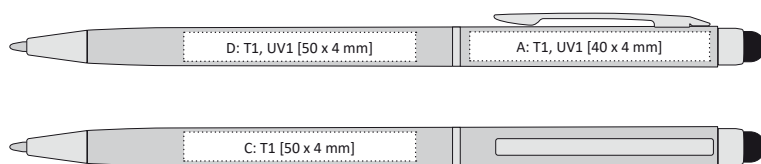

Evergreen
CLASSICS SINCE 2014

NOBLA

NOBLA | 1134780 | 9,50 Kč | 0,40 €

TENKÁ OTOČNÁ PLASTOVÁ PROPISKA S TOUCH KONCEM

137 x 8 mm

T1 A, B, C, D, E, G

UV1 A, B, D, E

X-20