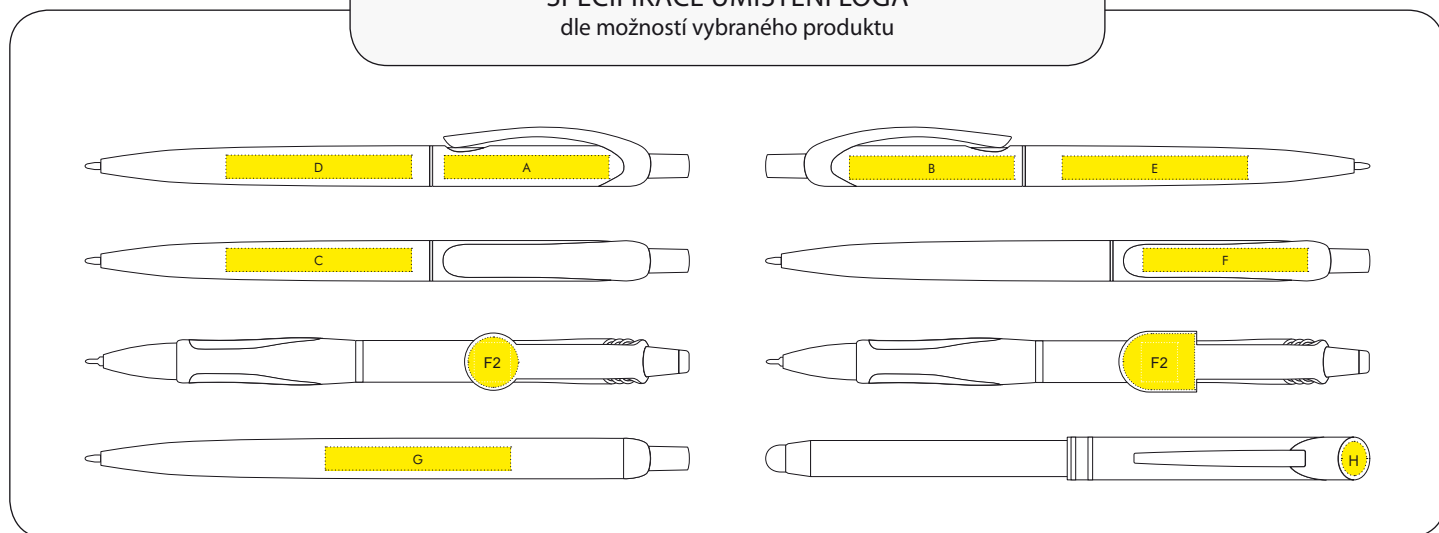

TISKOVÉ TECHNOLOGIE

UV POTISK

UV technologie potisku je vhodná pro plnobarevný (CMYK) potisk reklamních předmětů.

Je možné tisknout jak rastrové, tak vektorové motivy a loga. Předností této technologie je možnost tisku i bílou barvou. Ideální pro využití tohoto značení je rovná plocha. Propisky a krabičky vhodné pro UV potisk jsou v katalogu označeny symbolem UV.

TYP ZNAČENÍ	URČENO PRO	MATERIÁL	POČET BAREV	LOGO	BARVA TISKU
UV1	potisk plastových propisek	plast, dřevo	CMYK	vektor: cdr, pdf, eps, ai obrázek: min. 300 dpi	CMYK
UV1+	potisk plastových propisek s podtiskem	plast, dřevo			
UV2	potisk kovových propisek nebo klipů	kov, klip plast/kov			
UVS / UVS+ (6-200 cm²)	potisk krabiček, boxů, pastelek, bloků	plast, soft povrch, papír, korek, bambus			

DOPORUČENÉ TECHNOLOGIE NA VYBRANÉ PODKLADY

TYP ZNAČENÍ	SVĚTLÝ PODKLAD BAREVNÝ POTISK	SVĚTLÝ PODKLAD POTISK S DROBNÝM TEXTEM	TRANSPARENTNÍ PODKLAD	PAPÍROVÝ PODKLAD
UV1	✓	😊	✗	😊
UV1+			✓	✓

TYP ZNAČENÍ	TMAVÝ PODKLAD BAREVNÝ POTISK	MODRÝ PODKLAD ŽLUTÝ POTISK
UV1	✗	✗
UV1+	✓	✓

SPECIFIKACE UMÍSTĚNÍ LOGA dle možností vybraného produktu