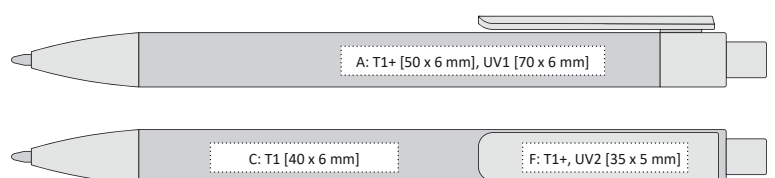

save the nature

CARTI

CARTI | 1117950 | 6,80 Kč | 0,28 €

PROPISKA Z RECYKLOVANÉHO PAPÍRU A DOPLŇKŮ S PODÍLEM SLÁMY

☒ recyklovaný papír, plast s podílem slámy

☒ 140 x 10 mm

☒ T1+ ☒ A, B, C, F, G

☒ UV1 ☒ A, B

☒ UV2 ☒ F

☒ X-20 [106 mm]