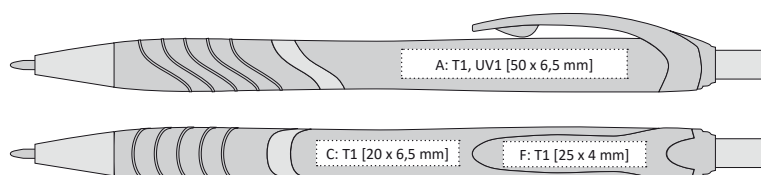

GUMOVÝ ÚCHOP

TEMPO | 1120824 | 7,90 Kč | 0,33 €

PLASTOVÁ PROPISKA S BAREVNÝMI DOPLŇKY A GUMOVÝM ÚCHOPEM

141 x 10 mm

T1 A, B, C, F, G

UV1 A, B

X-20

ULTA