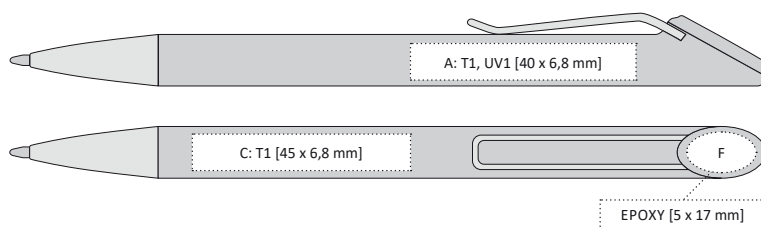

57

ARESTA | 1100685 | 13,50 Kč | 0,56 €

OTOČNÁ PROPISKA V NEONOVÝCH BARVÁCH S DESIGNOVÝM KLIPEM

145 x 11 mm

T1 A, B, C, D, E, G

UV1 A, B, D, E

epoxy: F | minimální odběr 100 ks

velkoobsahová