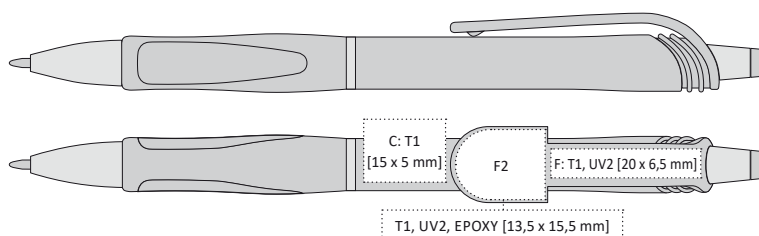

ERBA | 1180117 | 9,50 Kč | 0,40 €

PLASTOVÁ PROPISKA S TVAROVANÝM KLIPEM

142 x 11 mm

T1 C, F, F2, G

UV2 F, F2

epoxy: F2 | minimální odběr 100 ks

X-20