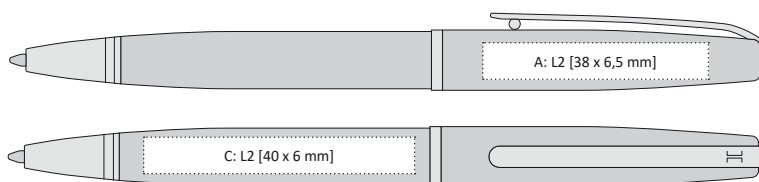

KOVOVÁ PROPISKA S BAREVNÝM LASEREM V BARVĚ DOPLŇKŮ

136 x 11 mm

mosaz

L2 [barevný lesklý dle doplňku] A, B, C, D, E, G

UV2 A, B, D, E

T2+ A, B, C, D, E, G

velkoobsahová, kov

MILANO