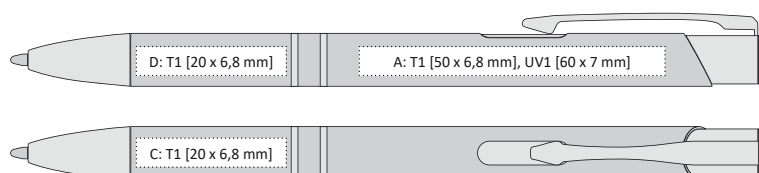

save the nature

NEW

MELIA

MELIA | 1101315 | 9,90 Kč | 0,41 €

PROPISKA S PODÍLEM PŠEŇIČNÉ SLÁMY A CHROMOVÝMI DOPLŇKY
ZNAČENÍ "WHEAT STRAW" JE SOUČÁSTÍ PRODUKTU

- plast, sláma, kov
- 138 x 10 mm
- T1 A, B, C, D, E, G
- UV1 A, B
- velkoobsahová