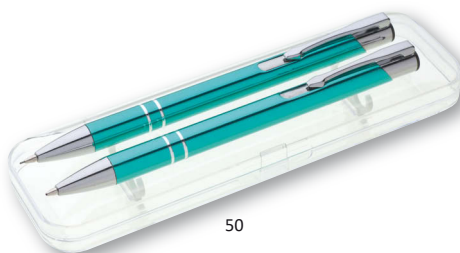

- 140 x 10 mm
- hliník s pogumovaným povrchem
- L2 [matný bílý až šedý] A, B, C, G
- UV2 A, B

ORIN SET

ORIN

STRANA 90-91

24

50

25

57