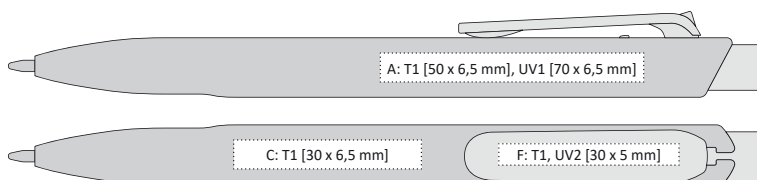

PROPISKA S 60% PODÍLEM PŠENIČNÉ SLÁMY

plast, sláma

140 x 11 mm

T1 A, B, C, F, G

UV1 A, B

UV2 F

X-20 [jednorázová]

save the nature