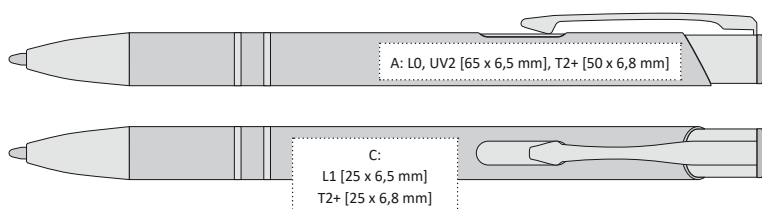

ALBA

KUP VÍCE
PLAŤ MĚNĚ

NEW
COLOR

*ALBA | 1201311

13,30 – 11,90 Kč | 0,52 – 0,47 € v závislosti na množství

KOVOVÁ PROPISKA S MATNÝM POVRCHEM

- ☒ 137 x 10 mm
- ☒ hliník
- ☒ L0 [stříbrný] ☒ A, B
- ☒ L1 [stříbrný] ☒ C, G
- ☒ T2+ [max. 2 barvy] ☒ A, B, C, G
- ☒ UV2 ☒ A, B
- ☒ velkoobsahová