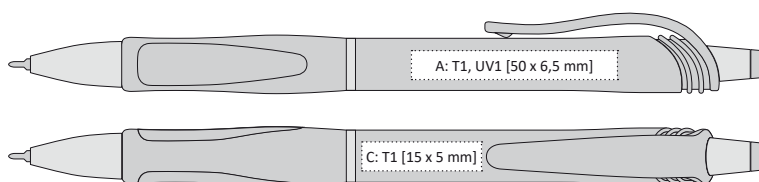

PLASTOVÁ PROPISKA V MODERNÍCH BARVÁCH

142 x 11 mm

T1 A, B, C, G

UV1 A, B

X-20 s mikrohrotem 0,5mm

ERBA

ERBA

ERBA | 1180117 | 9,50 Kč | 0,40 €