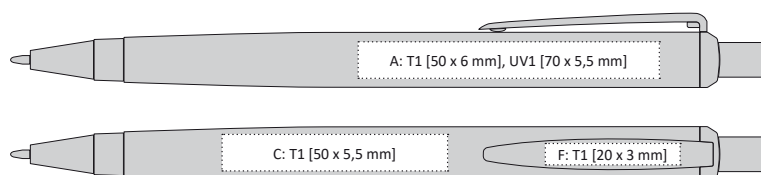

HOTE | 1111570 | 4,90 Kč | 0,20 €